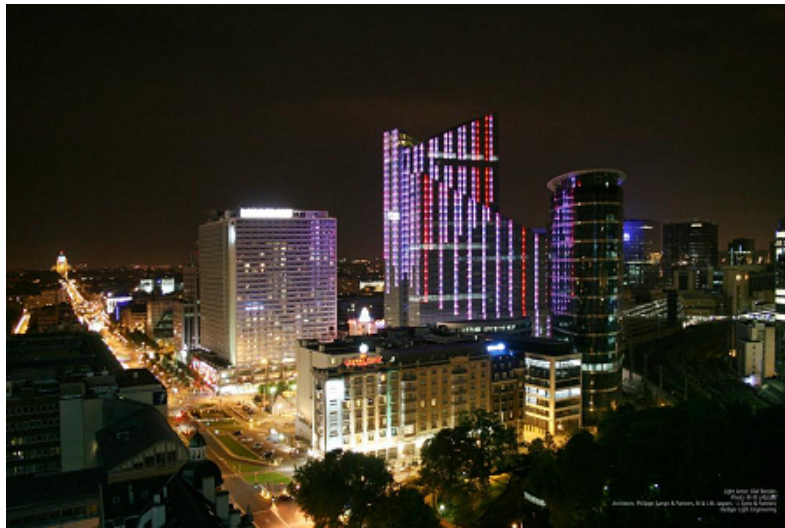

Deux concerts uniques ont en effet été donnés à cet endroit :

- à 21h, le musicien avant-gardiste Frank Bretschneider

Frank Bretschneider, qui travaille en tant que musicien, compositeur et artiste vidéo à Berlin. Ses travaux sont réputés pour leur précision du placement du son, leurs rythmes complexes et mêlés ainsi que leur approche minimaliste et fluide.

- à 22h45, le Balanescu Quartet.

Depuis sa création en 1987, le Balanescu Quartet est devenu un des principaux groupes de musique contemporaine au monde. Sa source d'inspiration est le violoniste virtuose roumain et compositeur Alexander Balanescu qui a mené le quartet au-delà des confins de la musique vers des territoires inconnus.

Les prestations de ces artistes de premier plan ont projetées sur la tour.

Un spectacle lumineux tout particulier a été présenté entre les concerts. Dexia a bénéficié de l'aide de trois artistes de renommée internationale : Limiteazero, Holger Lippmann et Olaf Bender.

Limiteazero est un duo d'artistes actifs dans l'architecture ainsi que dans la conception et d'oeuvres de médias basé à Milan (Italie). Créé en 1998 par le concepteur architectural et de media Paolo Rigamonti et le créateur de médias et de musique électronique Silvio Mondino, Limiteazero axe ses travaux sur la relation entre nouvelles technologies, espace et environnement et conçoit des installations, des meubles interactifs et des milieux réactifs visant à relier les mondes physique et numérique.