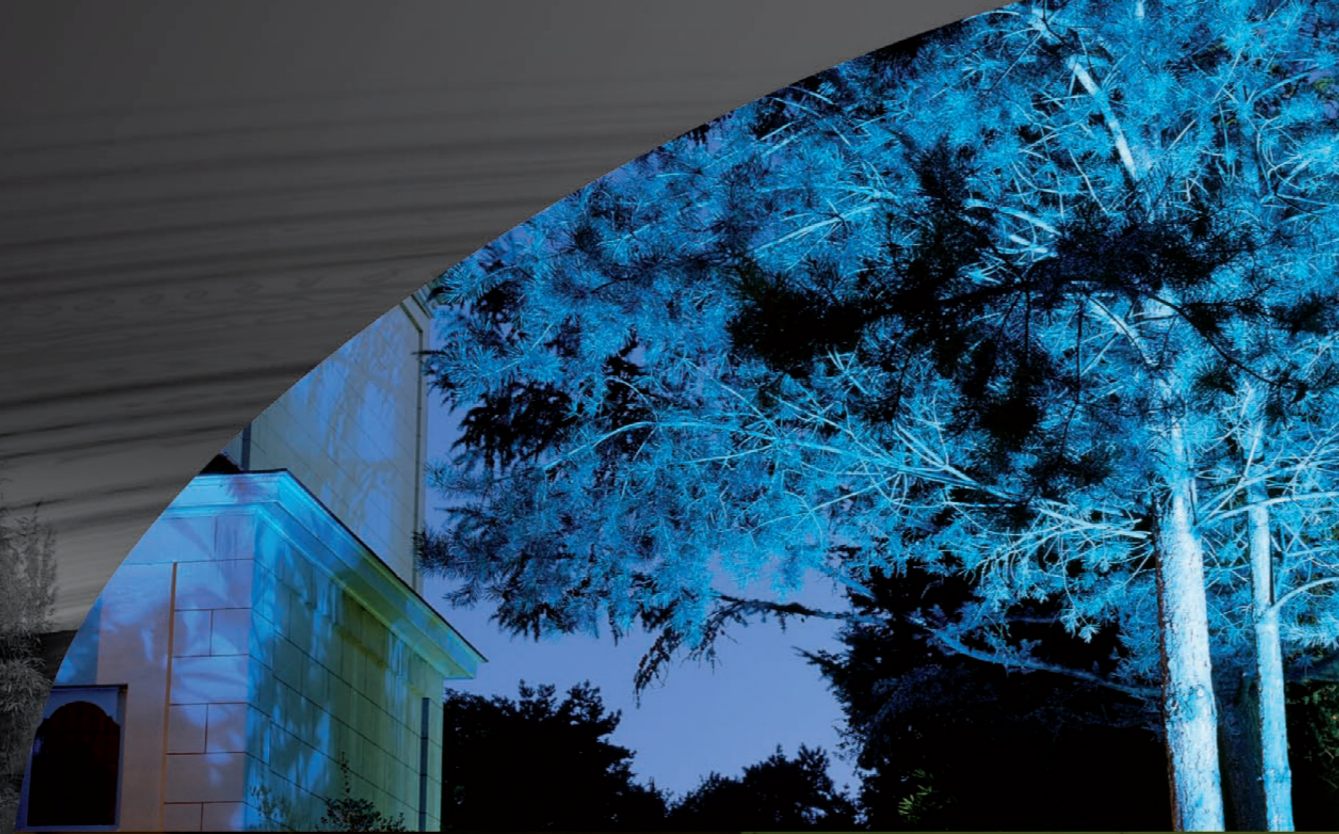

“Plus on approche de la lumière,
plus on se connaît plein d’ombres.”